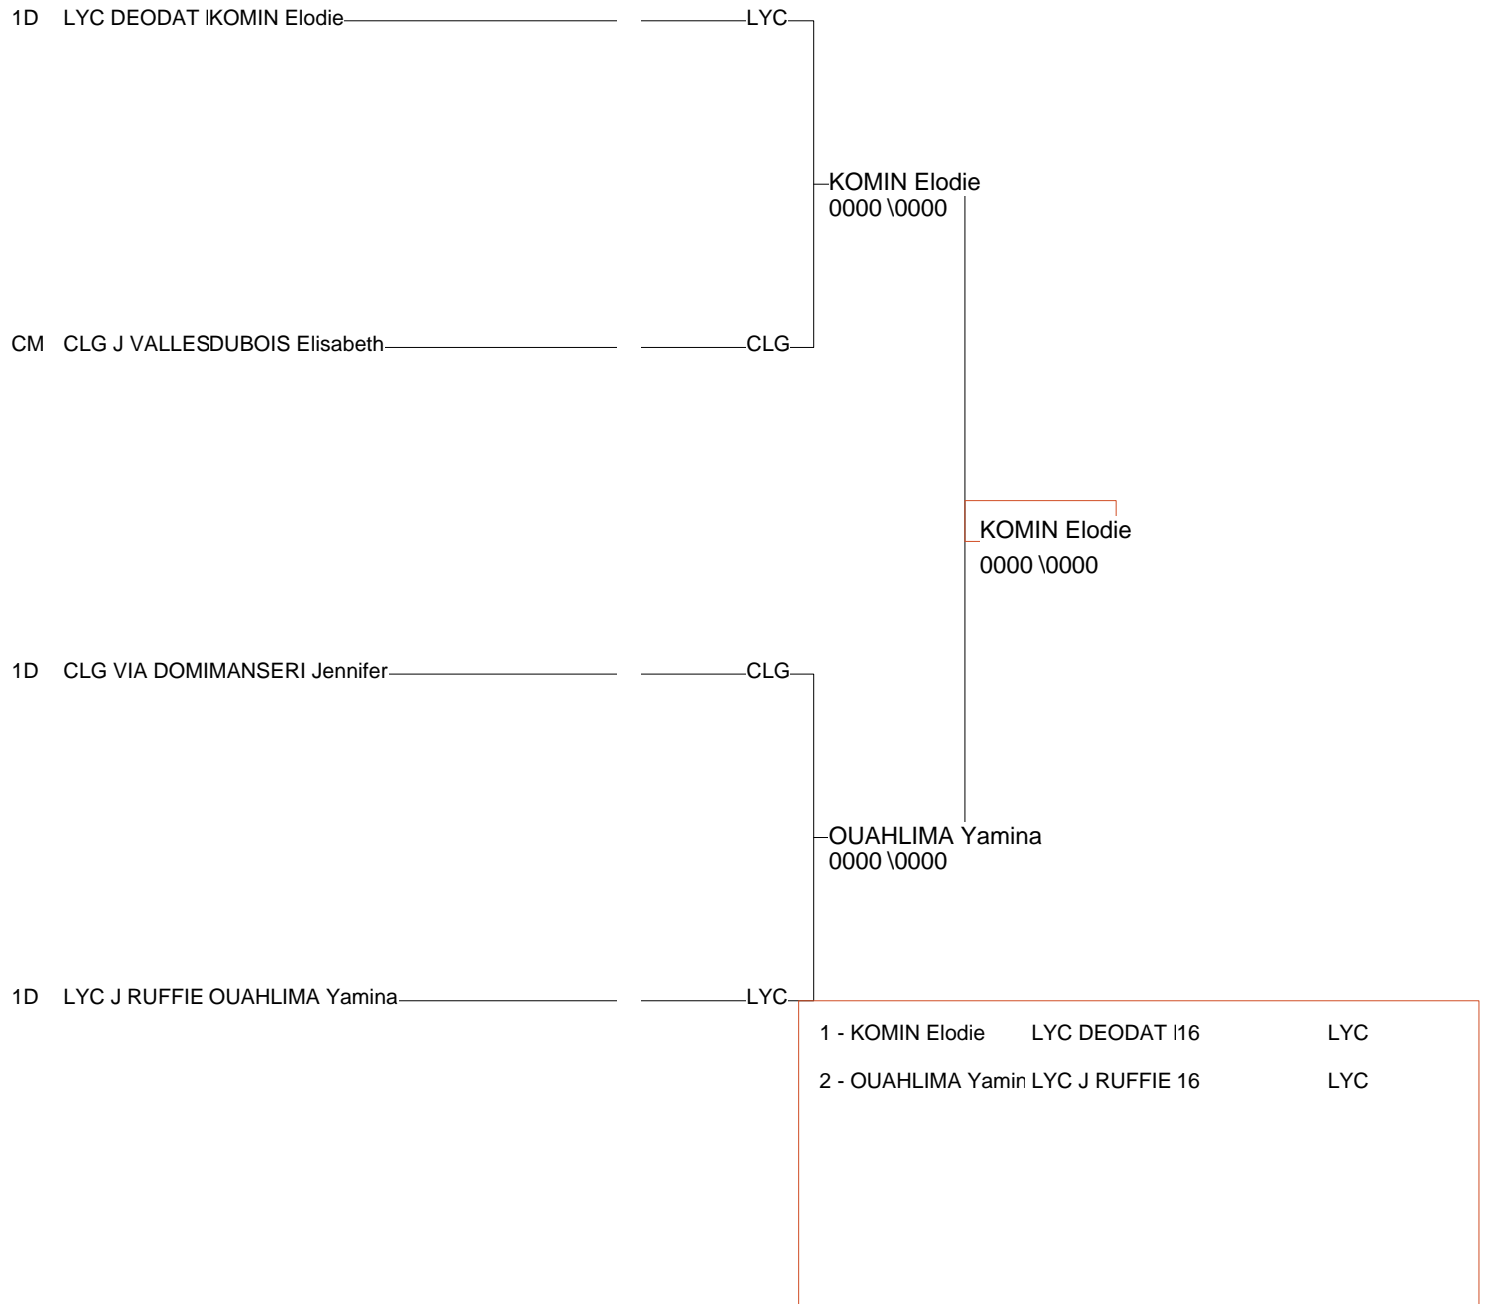

Le 17 Décembre 2008 à Mèze

Cat. -48

Nb. de Judokas: 4

Chpt d' academie cadettes

Le 17 Décembre 2008 à Mèze

Cat. -52

Nb. Judokas : 4

Poule n° 1