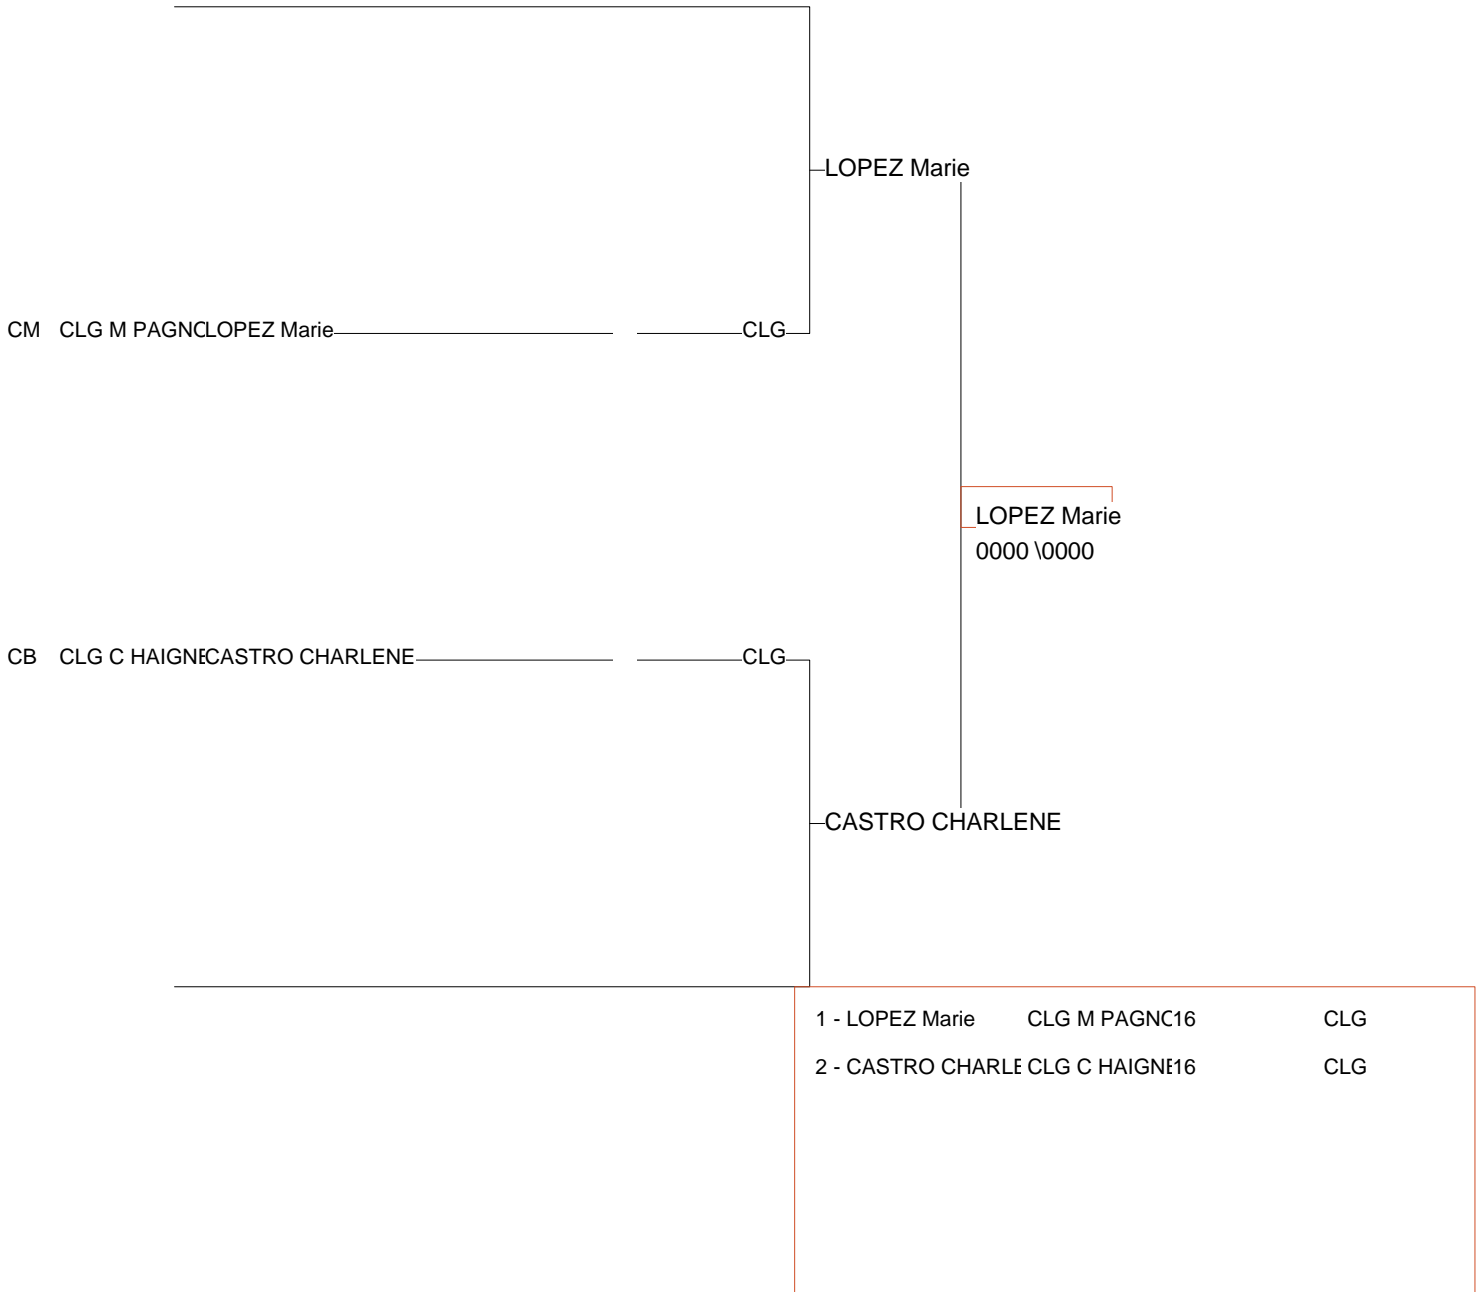

Chpt d' academie cadettes

Le 17 Décembre 2008 à Mèze

Cat. -44

Nb. de Judokas: 2