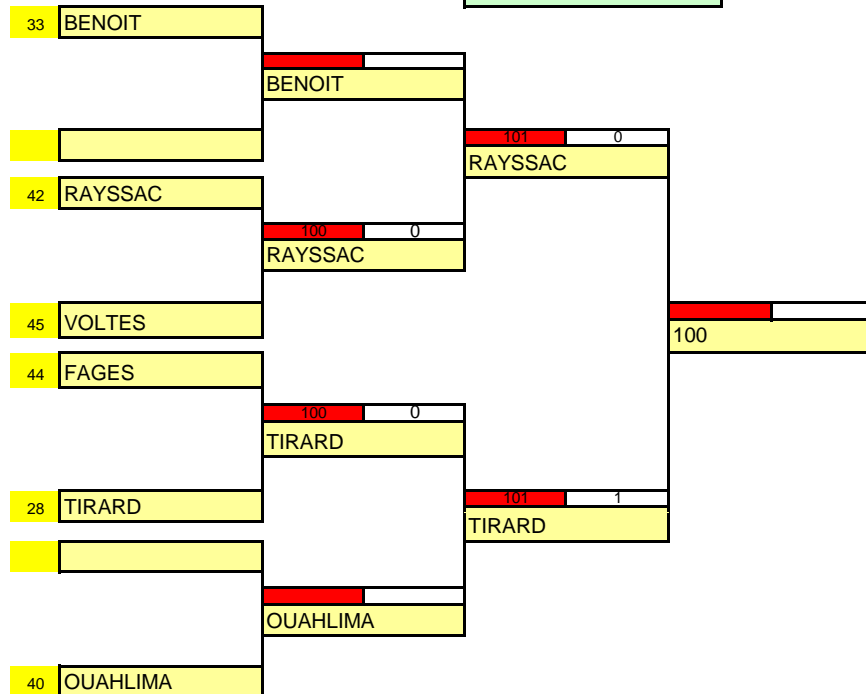

NOMS	Prénoms	Clubs	Gr	P1	1	2	3	4	Résultats			P3	P4
									Vic	Pts	Cl		
TIRARD	CLEMENTINE	CAMARGUE JUDO	1	1		100 v	0 d		1	10	2	1*2	1*2
ISOIRD	AMBRE	JC AGATHOIS	1	2	0 d		0 d		0	0	3	1*3	1*3
BENOIT	MARINE	CLUB OLYMPIQUE JUDO 1	1	3	101 v	103 v			2	20	1	2*4	1*4
				4								2*3	2*3

NOMS	Prénoms	Clubs	Gr	P2	1	2	3	4	Résultats			P3	P4
									Vic	Pts	Cl		
BREMAUD	MARIE FLEUR	CLUB OLYMPIQUE JUDO 1	1	1		0 d	0 d	0 d	0	0	4	1*2	1*2
OUAHLIMA	FADILA	JUDO CLUB LIMOUXIN	1	2	101 v		100 v	0 d	2	20	2	1*3	1*3
GERBAIL	CHARLENE	JUDO CLUB BARRABAN	2	3	1,1 v	0 d		0 d	1	5	3	2*4	1*4
RAYSSAC	PAULINE	JITA KYOEI JUDO 34	1	4	100 v	100 v	100 v		3	30	1	2*3	2*3

NOMS	Prénoms	Clubs	Gr	P3	1	2	3	4	Résultats			P3	P4
									Vic	Pts	Cl		
LADRIERE	VALERIE	J.C.DU GARD	1	1		0 d	0 d		0	0	3	1*2	1*2
FAGES	MELANIE	J.C.GARDONENQUE	1	2	101 v		100 v		2	20	1	1*3	1*3
VOLTES	CAROLINE	CLUB OLYMPIQUE JUDO 1	1	3	20 v	0 d			1	10	2	2*4	1*4
				4								2*3	2*3

NOMS	Prénoms	Clubs	Gr	P4	1	2	3	4	Résultats			P3	P4
									Vic	Pts	Cl		
				1								1*2	1*2
				2								3*4	
				3								1*3	1*3
				4								2*4	
												1*4	
												2*3	2*3

TABLEAU FINAL

RESULTATS

NOMS	TOTAL	CLAS
TIRARD	30	1
ISOIRD	0	
BENOIT	20	3
BREMAUD	0	
OUAHLIMA	20	3
GERBAIL	20	
RAYSSAC	50	2
LADRIERE	0	
FAGES	20	
VOLTES	10	5