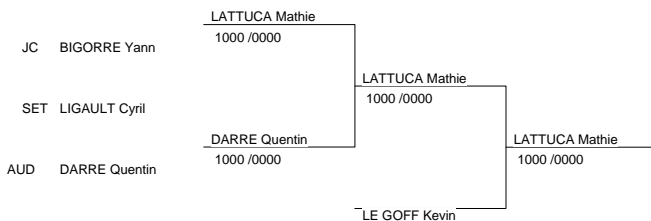

Championnat languedoc Roussillon Seniors Masculins 2ème Division

Dimanche 13 Avril 2008

Cat. -66

Nb. de Judokas: 14

MON LATTUCA Mathie

AIM GERMA Ludovic