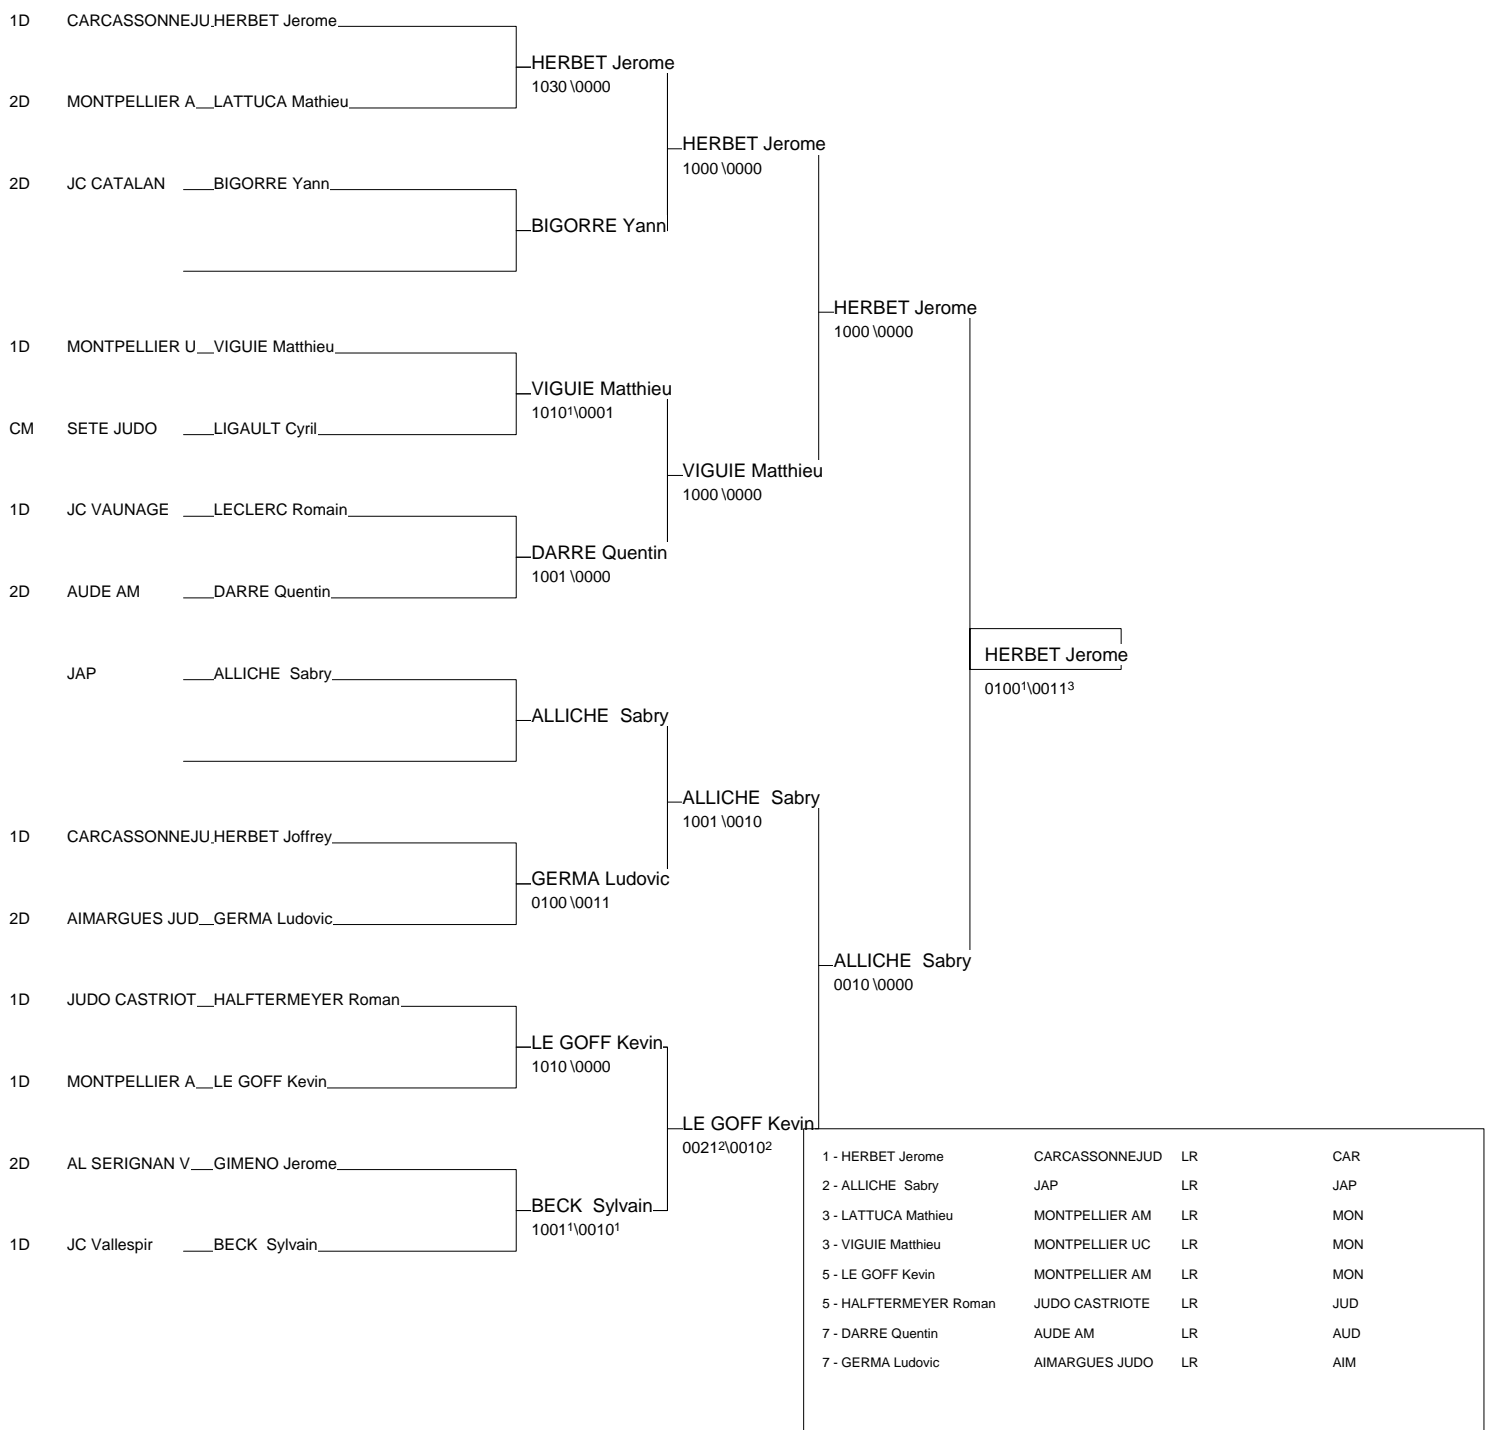

Championnat languedoc Roussillon Seniors Masculins 2ème Division

Dimanche 13 Avril 2008

Cat. -66

Nb. de Judokas: 14

MON LATTUCA Mathie

AIM GERMA Ludovic